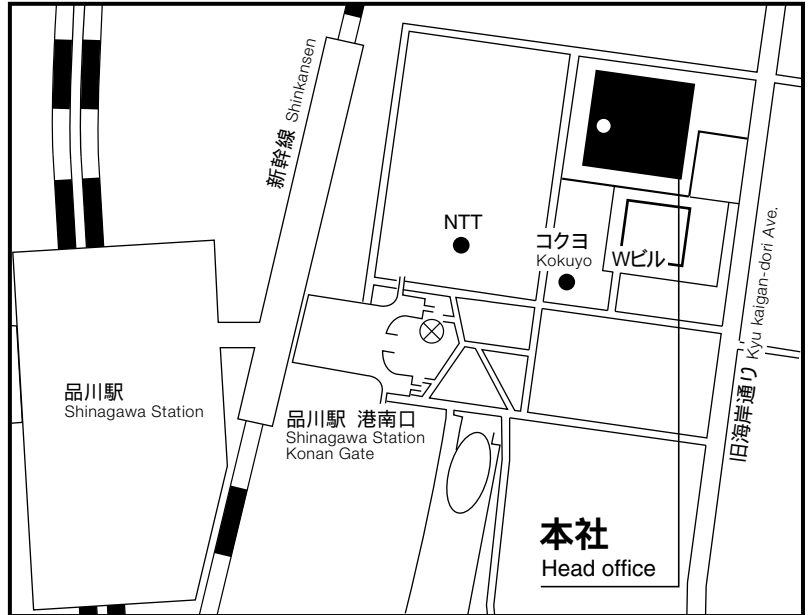

SONY

ソニー株式会社

本社

東京都港区港南1-7-1 〒108-0075

Tel (03) 6748-2111 (代表)

Sony Corporation Head office

1-7-1 Konan

Minato-ku, Tokyo, 108-0075 Japan

Telephone: (03) 6748-2111

●交通のご案内

JR品川駅港南口より徒歩5分