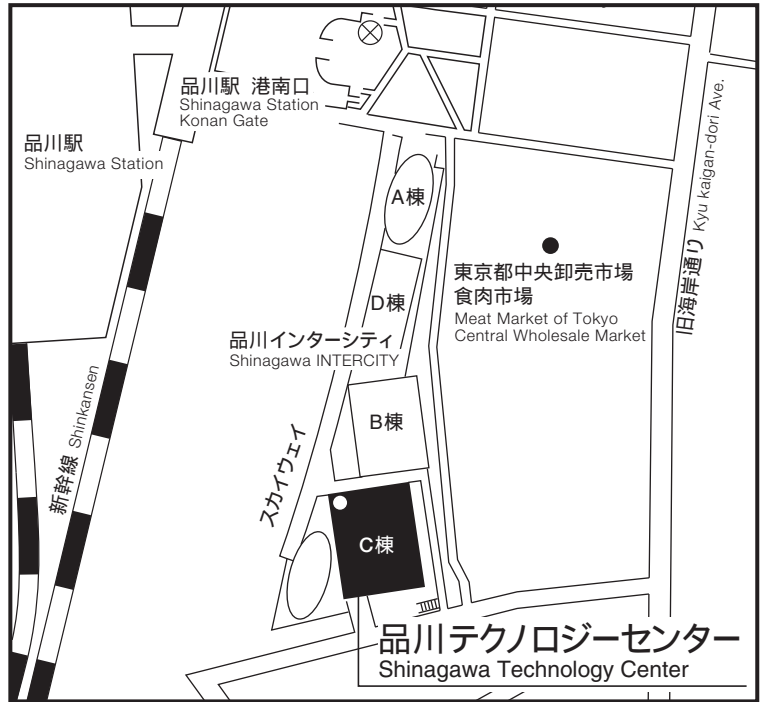

SONY

ソニー株式会社 品川テクノロジーセンター

東京都港区港南2-15-3
品川インターシティC棟 〒108-6201
Tel (03)6748-2111 (代表)

Sony Corporation Shinagawa Technology Center
Shinagawa INTERCITY C Tower
2-15-3 Konan, Minato-ku, Tokyo, 108-6201 Japan
Telephone: (03)6748-2111

●交通のご案内
JR品川駅港南口より徒歩8分

○ 入口・受付
⊗ 交番