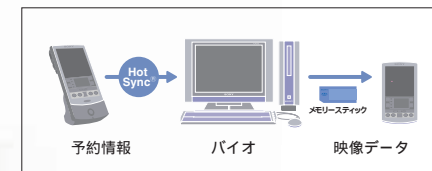

「クリエ」と連携し、録画予約や番組再生。

*1「クリエ」用の変換機能は、VAIOホームページよりモジュールをダウンロードすることで実現できます。*2録画予約設定ソフト「TVscape(ティヴスケープ)」を、「クリエ」にインストールする必要があります。「TVscape」は、専用サイト(http://www.sony.co.jp/CLIE/support/)からダウンロードにてご提供します。

録画した番組を、バイオノートでも再生。

バイオノートなど「Giga Pocket」を搭載しないバイオでも、「Giga Pocket」で録った映像が見られる「PicoPlayer(ピコプレーヤー)」。映像をバイオノートに出力して、外出先で楽しむことも可能です。また、CD-Rに「PicoPlayer」と一緒に番組を書き出して他のバイオで再生することもできます。

*1 2000年10月以降に発売のバイオには、あらかじめ「PicoPlayer」がプリインストールされています。その他のバイオには、「Giga Pocket」搭載バイオが備えるインストーラーを使用してインストールすることができます。*2他のバイオのハードディスクに取り込んだ場合は、MPEG1形式で録画したビデオカプセルのみ再生可能です。ただし、「Giga Pocket」または一部のDVD-ROMドライブ搭載バイオにプリインストールされている「PicoPlayer」は、MPEG2映像の再生にも対応しています。詳しくは、各バイオのカタログをご確認ください。なお、MPEG2の再生が可能な「PicoPlayer Premium」は、VAIOホームページ内「UPGRADE AREA」で有償にてご提供しています。「PicoPlayer」の動作環境: Windows® 98 Second Edition, Windows® Millennium Edition, およびWindows® 2000 Professionalを搭載したバイオを推奨。その他のPC/AT互換機では、DirectX 6.0以上およびWindows Media Player6.4以上が必要です。

「Giga Pocket」についてのご注意
CATVの受信はサービス(放送)が行われている地域のみ可能です。CATVを受信するには、使用する機器ごとにCATV会社との受信契約が必要です。さらに、スクランブルのかかった有料放送の視聴・録画には、ホームターミナルが必要です。詳しくはその地域のCATV会社にお問い合わせください。BS・CSなどの衛星放送は本機の内蔵チューナーでは受信できません。ハードディスクに負荷を与えるような大きなファイルを扱う操作を行った場合は、録画が途切れることがあります。アナログ入力における注意事項: 以下のような同期信号が乱れた映像を入力した際に、映像が途切れたり、取り込み失敗することがあります。ノイズの多い映像や乱れた映像を入力したとき、ビデオテープのつなぎ録りをした部分の再生映像を入力したとき、ビデオテープの録画時に振動や揺れを加えて撮ったビデオテープの再生映像を入力したとき、何らかの原因で入力映像の同期信号が乱れたとき著作権保護の信号が記録されているソフトおよび放送は録画できません。

映画や音楽などのDVDビデオも手軽に楽しめる。