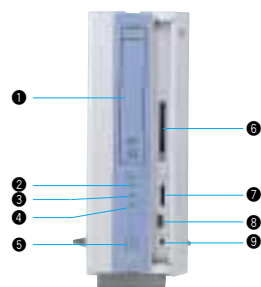

本体

①CD-RW/DVD-ROM一体型ドライブ ②メモリスティックアクセスランプ ③ハードディスクアクセスランプ ④ディスクアクセスランプ ⑤電源ボタン/電源ランプ ⑥PCカードスロット ⑦メモリスティックスロット ⑧USBコネクタ ⑨i.LINK S400/4ピン