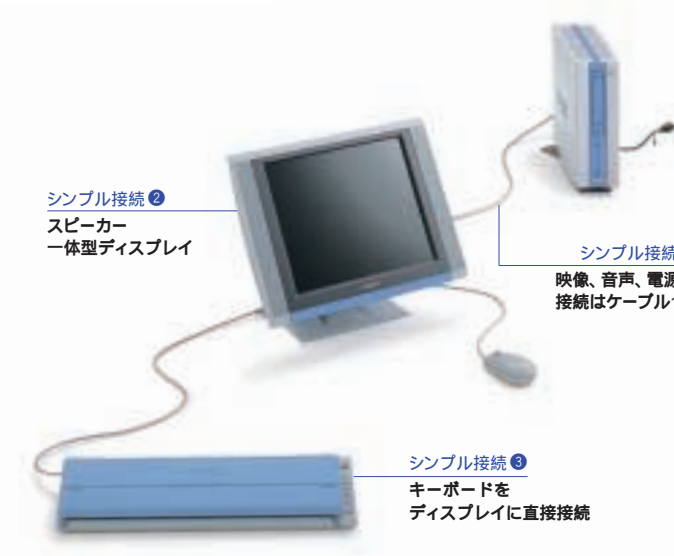

自然な姿勢で向かいあえる。そんな理想を追求した、 こだわりの液晶ディスプレイです。

スリムでスタイリッシュ、そしてなにより、気持ちよく向かい合えることを大切に、液晶ディスプレイ。高さや角度を自由に調整できるダブルヒンジ機構を備え、くつろいだ自然な姿勢で画面を眺められます。描く楽しさを実現するPCV-LX82/BP、テレビを楽しめるPCV-LX52G/BP、それらの楽しさを併せ持ったPCV-LX92G/BPには、さらに広視野角パネルを搭載し、幅広い角度から画面を見られるよう配慮しました。使う人にいつでもフィットする、こだわりの液晶ディスプレイです。

自由に角度を調整できる
ダブルヒンジ機構。

周辺機器を手軽につなげる
USBコネクター。

自由にディスプレイ角度が調整可能。エルゴノミックアングルにも対応。パネル部に2箇所の可動部を設置したダブルヒンジ機構を採用しました。垂直から最大65度まで画面を倒すことができ、机や椅子の高さ、使う人の姿勢など使用状況に応じて、好きな角度・高さに調整可能。もちろん、肩や首の負担が少なく快適に使用できる、25度前後のエルゴノミックアングルにも対応します。

全モデルに高精細な15型TFT液晶ディスプレイを装備。全モデルに、スリムで見やすい11.5型TFT液晶ディスプレイを装備。また、PCV-LX92G/BP・LX82/BP・LX52G/BPでは、広視野角パネルを採用し、幅広い角度から画面が見えるよう配慮しました。さらに、PCV-LX92G/BP・LX82/BPは、映り込みを軽減するアンチリフレクションフィルムを装着した保護ガラスも搭載。ペン操作がより快適に楽しめます。

高出力・高音質ステレオスピーカーをコンパクトに内蔵。パイオLXは、液晶ディスプレイのスリムなボディに高音質ステレオスピーカーを内蔵しました。左右独立の専用エンクロージャーにスピーカーユニットを搭載し、さらにチューニングポートを設置。伸びのよい中高音域とパワフルな低音の再生を実現、音楽や動画の音声を高音質の迫力サウンドで楽しめます。

シンプルにつながる、自由に置ける。レイアウトも手軽に楽しめる。パイオLXは、本体、ディスプレイ、キーボードを自在に置ける3ピースタイプ。お互いが単一のケーブルで接続されるので、より自由に、より手軽にレイアウトが楽しめます。ディスプレイを中心にした接続スタイルを採用したため、本体を離れたレイアウト*も可能です。

*ディスプレイケーブルの長さは約1.5mです。

高精細な映像を楽しめるデジタルインターフェースを採用。ディスプレイと本体との接続には、全モデルでデジタルインターフェースを採用しました。映像ノイズがきわめて少なく、DVDソフトをはじめとした、さまざまな映像コンテンツを、クリアに楽しめます。

シンプル接続②
スピーカー
一体型ディスプレイ

シンプル接続①
映像、音声、電源の
接続はケーブル1本

シンプル接続③
キーボードを
ディスプレイに直接接続