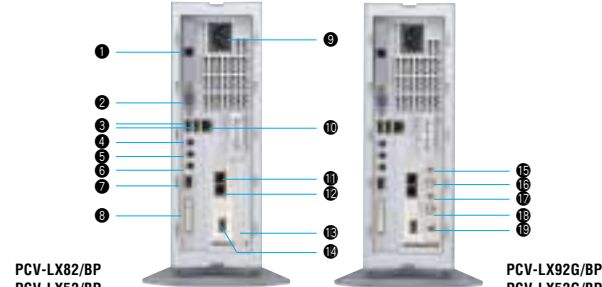

PCV-LX52/BP

1024×768ドット	15型TFT液晶
Super IPS方式	

本体

①CD-RW/DVD-ROM一体型ドライブ ②メモリスティックアクセスランプ ③ハードディスクアクセスランプ ④ディスクアクセスランプ ⑤電源ボタン/電源ランプ ⑥PCカードスロット ⑦メモリスティックスロット ⑧USBコネクタ ⑨i.LINK S400/4ピン

本体

①リリースレバー ②モニター用コネクタ(アナログ用) ③USBコネクタ ④ヘッドホンコネクタ ⑤オーディオライン入力 ⑥マイク用コネクタ ⑦i.LINK(IEEE1394)端子S400/6ピン ⑧専用ディスプレイ用コネクタ(34ピン) ⑨AC電源入力プラグ ⑩ネットワークコネクタ ⑪電話回線端子 ⑫電話機端子 ⑬PCIボード拡張スロット ⑭USBコネクタ ⑮「Giga Pocket」用オーディオ出力 ⑯「Giga Pocket」用ビデオ出力(ビデオ/Sビデオ共用) ⑰「Giga Pocket」用オーディオ入力 ⑱「Giga Pocket」用ビデオ入力(ビデオ/Sビデオ共用) ⑳VHF/UHF(アンテナ)端子