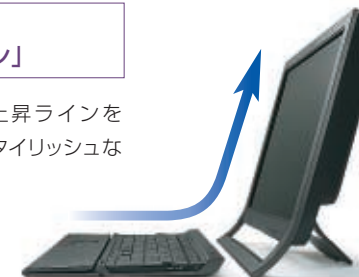

### 省スペースと 使いやすさに配慮したデザイン

- スリムなフレームを採用
- SDM-HS75PB/PSの奥行きは、わずか約139.2mm\* (傾斜0度時)
- 手軽に取り外しできるリアカバーで、背面をすっきり

\*SDM-HS95PRBは、約146mm (傾斜0度時)

### スタイリッシュな 「ライジング・デザイン」

キーボードからシームレスに上昇ラインを描く「ライジング・デザイン」。スタイリッシュなフォルムです。

※写真のキーボードは、ワイヤレスタッチパッド付きワイヤレスキーボード「VGP-WKB1 (別売)」です