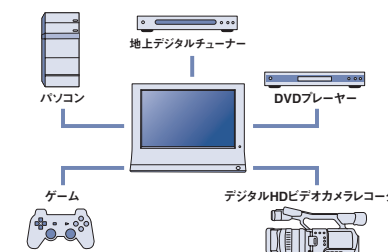

テレビチューナー搭載、2画面同時表示が可能。
インターネットしながらテレビも見られる、HTシリーズ

HT SERIES

HT SERIES

19型	最大画面輝度 450cd/m²	最大解像度 1280×1024	PC入力端子 デジタル×1 アナログ×1

17型 ワイド	最大画面輝度 450cd/m²	最大解像度 1280×768	PC入力端子 デジタル×1 アナログ×1

●eco infoは、ソニーの環境配慮内容についての説明マークです。eco infoの環境配慮内容についての説明は、P11をご覧ください
◎オープン価格商品の価格は、販売店にお問い合わせください
※画面はハメコミ合成です

パソコンを起動せずに、リモコンですぐにテレビが見られる*

テレビチューナー搭載なので、パソコンを立ちあげずに付属のリモコンですぐにスイッチオン。コンピューターディスプレイでありながら、液晶テレビ感覚で視聴できます。

*VHF/UHF/CATVチャンネルを視聴可能。詳しくは、P11の主な仕様をご覧ください

テレビとパソコン、2画面同時表示のPinP機能

テレビやDVDの映像を子画面に、パソコンを主画面に表示するPinP機能を装備。子画面のサイズは3段階で変更でき、画面位置も4ポジション(画面の四隅)から選択できます。

左右に3Wスピーカー、センターに5Wサブウーファーを内蔵

ディスプレイ前面下部に、合計3個のスピーカーを内蔵。さらに、米国SRS社が開発した音響技術、SRS WOWサラウンドを採用。“自然な立体音場感”や“豊かな重低音”とともに、“音の輪郭を際立たせたクリアなサウンド”に包まれながら、映像を楽しめます。

充実の入力端子で、さまざまな機器と接続

デジタル(DVI-D×1)・アナログ(D-Sub15ピン×1)の2系統で合計2つのPC入力端子を装備。さらにD4入力端子やビデオ入力端子により、この1台でパソコンやDVDプレーヤー、ゲームなど複数のAV/IT機器とマルチに接続できます。

映像モードを、入力端子別に設定(最大20パターン)

5系統の入力端子別に映像モード(4種類*)を選択することで、それぞれの用途に合った画質で表示できます。音声モードも、入力端子別に設定可能です。

*PC入力(×2): Game/Movie/PC/Auto
TV(×1)・ビデオ入力(×1)・コンポーネント入力(×1): Vivid/Standard/ECO/Auto

D4入力端子で、地上デジタルチューナーやHDV映像に対応

これからの時代に対応したD4入力端子を装備。デジタルハイビジョンハンディカム「HDR-FX1(別売)」や、地上・BS・110度CSデジタルハイビジョンチューナー「DST-TX1(別売)」での高精細な映像を表示します。

- ■自動画質調整機能を装備
- ■画面の上下(チルト)角度を0~20度の範囲で設定可能
- ■VESA規格に準拠したアームマウントに対応(100mmピッチ)
- ■色再現の国際規格「sRGB」に対応

輝度450cd/m²、鮮明に映し出す高画質「クリアブラック液晶」(ピュアカラー)

17型ワイド、19型ともに、最大画面輝度450cd/m²、視野角水平・垂直170度の高輝度・広視野角パネルを使用。高コントラストフィルター、低反射クリア偏光板を採用した「クリアブラック液晶」を搭載。高コントラストフィルターはバックライト光の拡散を抑え、明るい光を液晶部に伝えます。低反射クリア偏光板はARコーティングが施されているので、画面への映りこみを低減。高コントラストで、黒が引き締まり、鮮明な映像を再現します。

クリアな映像を表示する、こだわりの高画質機能