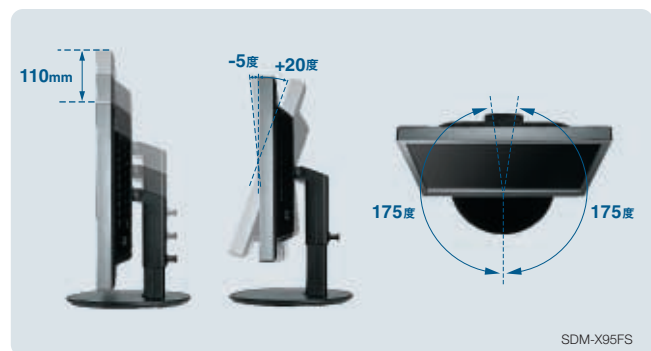

\*SDM-S205FSにもブライトセンサー機能が付いています

S SERIES X SERIES

**使いやすさにこだわった、ポジション調整機能**

- 上下110mmの高さ調整\*1 (ハイトアジャスト)が可能
- 画面の上下(チルト)角度を、-5~+20度\*2の範囲で設定可能
- 各175度の左右回転\*1が可能なスイーベルスタンド

\*1 SDM-S53Hを除く  
\*2 SDM-S53Hは、-5~+30度

S SERIES

**パソコンの音声をヘッドホンなどに出力できる音声出力端子**

ディスプレイ側面に音声出力端子を装備。抜き差しが面倒だったヘッドホンの接続が、スムーズに行えます。アクティブスピーカーなども接続可能です。

\*ディスプレイ本体では、音量調整はできません

X SERIES

**1Wのスピーカーを2個内蔵**

1Wのスピーカーを、ディスプレイ前面下部に2個内蔵。また、ステレオミニジャックも備えています。