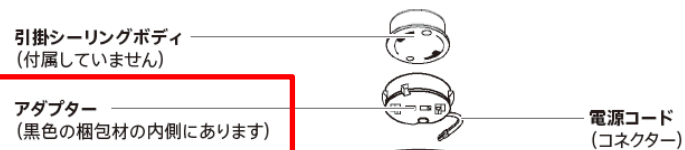

- ❑ ご購入の前に、購入をご希望する付属品の型番と名称をご確認ください。
なお、ご購入頂ける付属品は赤枠のものに限ります。

型番
LGTA-300

リモコン受信部
光源部
セード取付金具
飾り枠

型番
LGTA-200

梱包材
取り付けには使用しません。

リモコン

型番
LGTR-100

- ❑ 購入手続きは、こちらからお願いします。