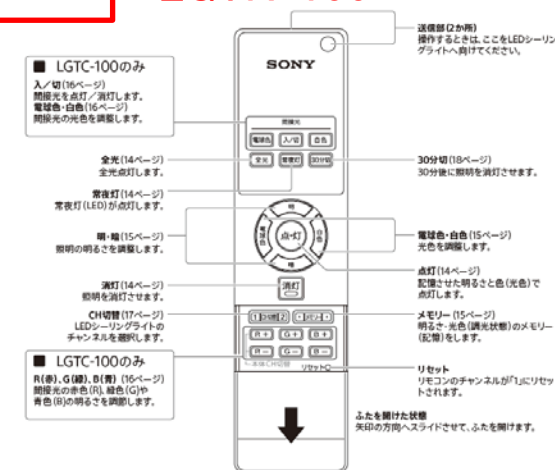

- ❑ ご購入の前に、購入をご希望する付属品の型番と名称をご確認ください。
なお、ご購入頂ける付属品は赤枠のものに限ります。

型番
LGTA-300

リモコン受信部
光源部
セード取付金具
飾り枠

型番
LGTA-200

梱包材
取り付けには使用しません。

リモコン

型番
LGTR-100

- ❑ 購入手続きは、こちらからお願いします。