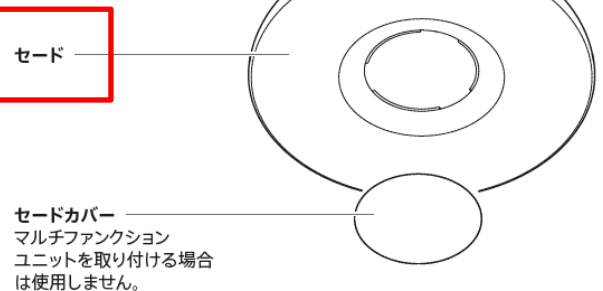

- ❑ ご購入の前に、購入をご希望する付属品の型番と名称をご確認ください。
なお、ご購入頂ける付属品は赤枠のものに限ります。

型番
LGTA-300

リモコン受信部
光源部
セード取付金具
飾り枠

型番
LGTA-200

梱包材
取り付けには使用しません。

リモコン

型番
LGTR-100

- ❑ 購入手続きは、こちらからお願いします。