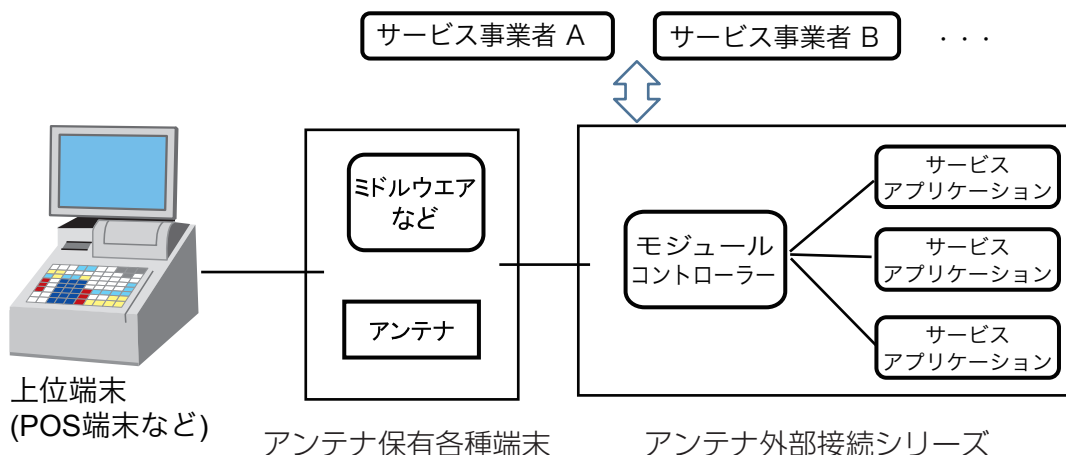

FeliCa™カードやおサイフケータイで利用されている複数の決済サービスやポイント、クーポンサービスを1台で処理できるマルチサービスリーダーモジュールです。アンテナを有するクレジット決済端末やハンディー端末などに、FeliCaの処理機能を追加できます。

各種端末に
FeliCa処理機能を追加

マルチサービス

高セキュリティ

RC-S282L

RC-SB00

特長

● 組み込み接続モデル (RC-S282L) と外付け接続モデル (RC-SB00) をラインアップ

RC-S282Lは、クレジット決済端末など各種端末に組み込み可能な製品です。RC-SB00は、各種端末に外付け接続が可能な製品です。

● FeliCa処理機能を追加

本製品をアンテナを有する各種端末に接続する*ことで、FeliCaカード・FeliCa対応デバイスの処理機能を追加することができます。

*本製品はアンテナ基板を付属していないため、非接触IC製品と通信を行うためのRF通信機能を持つ外部機器と接続する必要があります。

● FeliCaのマルチサービスを実現

モジュールコントローラーにより、FeliCaの各種サービスを1台で処理、またUARTやLANに加え、LEDやLCD、キー等も制御できます。

● 高セキュリティ

情報セキュリティ評価基準の国際標準であるコモンクライテリア (ISO/IEC 15408) EAL4+認証を取得した高セキュリティLSIを搭載しています。

● FeliCaポケットに対応

アプリケーションフォーマットのFeliCaポケットを使い、ポイントやクーポン・会員証などのサービス運用が可能です。

システム構成例

製品仕様

	RC-S282L	RC-SB00	
モジュールコントローラー アプリケーション容量	ROM : 8Mバイト RAM : 1.5Mバイト		
USBデバイス CDCクラス	対応		
動作環境温度/湿度 (結露、氷結なきこと)	-15℃～+45℃ / 20% RH～90% RH 45℃～60℃ / 60% RH以下		
保存環境温度/湿度 (結露、氷結なきこと)	-30℃～+70℃ / 60% RH以下		
外部インターフェース	USBホスト (12 Mbps, full speed) USBデバイス (12 Mbps, full-speed) RS-232C (2線、1ポート) Ethernet (10Base-T, 100Base-Tx) UART (2線、4線、8線、各1ポート) PWM GPIO (17本) SPI (4線)	USBホスト (12 Mbps, full speed) USBデバイス (12 Mbps, full-speed) RS-232C (2ポート) Ethernet (10Base-T, 100Base-Tx)	
質量 (Max.)	約25 g	約190 g	
外形寸法 (幅×高さ×奥行き)	58.0 mm x 12.6 mm x 65.0 mm	127.0 mm x 27.0 mm x 88.0 mm	
動作電圧 (Typ.)	5 V	DCジャック	12 V
		RJ-11	19 V
			24 V
消費電流 (Max.)	300 mA	DCジャック (12 V in)	400 mA
		RJ-11 (19 V in)	280 mA
		RJ-11 (24 V in)	240 mA
暗号アルゴリズム	DES暗号、T-DES暗号、AES暗号、RSA暗号処理、MD5演算、SHA-1演算、SHA-256演算		
アプリケーションの入手方法 または、開発方法	サービスの種類によって異なります。詳細は、サービス事業者へお問い合わせください。 新規アプリケーションは、別売の開発キットを利用して開発することができます。		